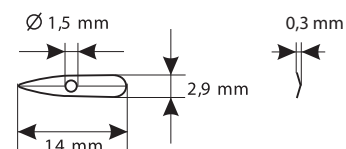

38 ZÁVLAČKY • SPLIT PINS

Art. L (mm) Materiál / Material ocel / steel

38200 200

38120 120

38100 100

38000
bez nitě
without
thread

L = délka nitě
L = thread length

STANDARDNÍ POVRCHOVÁ ÚPRAVA
nikl

STANDARDNÍ BALENÍ
sypané: 1000 ks
bez nitě 5000 ks

POUŽITÍ
Jako součást k zavěšování cenovek.

STANDARD SURFACE FINISH
nickel

STANDARD PACKING
loose: 1000 pcs
without thread 5000 pcs

APPLICATION
As part of price label hanging.