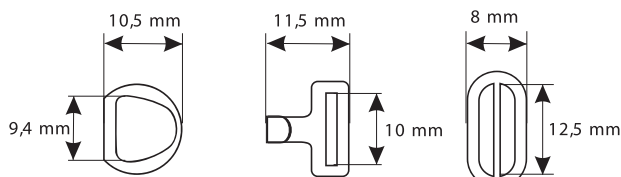

33 DROBNÉ KOVOVÉ VÝROBKY • SMALL METAL GOODS

Art.

Velikost / Size

• Materiál / Material ▶ ocel / steel

KRAVATOVÉ KOVÁNÍ • TIE FITTINGS

336100

10

kroužek • circle háček • hook posunovač • pusher