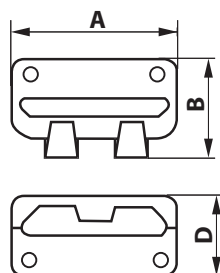

KOVOVÁ GALANTERIE • METAL HABERDASHERY

3

z a p í n á m e c e l ý s v ě t

WM SUKŇOVÉ HÁKY • SKIRT HOOKS

Art.	Velikost/Size	A / B / D (mm)	Materiál / Material
WM7050800	40607/18	21/12,3/10	ocel / steel
WM7051000	40607/22	25/12,3/10	ocel / steel

Art.	Velikost/Size	A / B / D (mm)	Materiál / Material
WM7003100	40	54/40/8,5	ocel / steel

STANDARDNÍ POVRCHOVÁ ÚPRAVA
nikl, staromosaz

STANDARDNÍ BALENÍ
sypané: 100 ks

STANDARD SURFACE FINISH
nickel, old brass