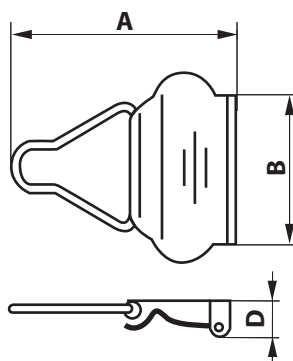

KOVOVÁ GALANTERIE • METAL HABERDASHERY

3

z a p í n á m e c e l ý s v ě t

WM SUKŇOVÉ HÁKY • SKIRT HOOKS

Art.	Velikost/Size	A / B / D (mm)	Materiál / Material
WM7050800	40607/18	21/12,3/10	ocel / steel
WM7051000	40607/22	25/12,3/10	ocel / steel

Art.	Velikost/Size	A / B / D (mm)	Materiál / Material
WM7003100	40	54/40/8,5	ocel / steel

STANDARDNÍ POVRCHOVÁ ÚPRAVA
nikl, staromosaz

STANDARDNÍ BALENÍ
sypané: 100 ks

STANDARD SURFACE FINISH
nickel, old brass