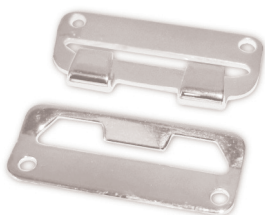

# 3

z a p í n á m e c e l ý s v ě t

## WM SUKŇOVÉ HÁKY • SKIRT HOOKS

Art.	Velikost/Size	A / B / D (mm)	Materiál / Material
<b>WM7050800</b>	40607/18	21/12,3/10	ocel / steel
<b>WM7051000</b>	40607/22	25/12,3/10	ocel / steel

**STANDARDNÍ POVRCHOVÁ ÚPRAVA**  
nikl, černý oxid

**STANDARD SURFACE FINISH**  
nickel, old brass

**STANDARD PACKING**  
loose: 100 pcs