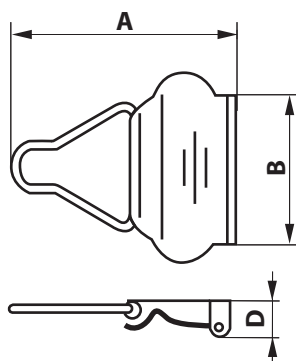

## WM SUKŇOVÉ HÁKY • SKIRT HOOKS

Art.	Velikost/Size	A / B / D (mm)	Materiál / Material
<b>WM7050800</b>	40607/18	21/12,3/10	ocel / steel
<b>WM7051000</b>	40607/22	25/12,3/10	ocel / steel

**STANDARDNÍ POVRCHOVÁ ÚPRAVA**  
nikl, černý oxid

## WM OVERALOVÉ ZÁVĚSY • OVERALLS BUCKLES

Art.	Velikost/Size	A / B / D (mm)	Materiál / Material
<b>WM7003100</b>	40	54/40/8,5	ocel / steel

**STANDARDNÍ POVRCHOVÁ ÚPRAVA**  
nikl, staromosaz

**STANDARDNÍ BALENÍ**  
sypané: 100 ks