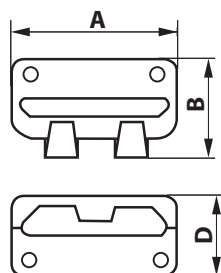

## WM SUKŇOVÉ HÁKY • SKIRT HOOKS

Art.	Velikost/Size	A / B / D (mm)	Materiál / Material
<b>WM7050800</b>	40607/18	21/12,3/10	ocel / steel
<b>WM7051000</b>	40607/22	25/12,3/10	ocel / steel

**STANDARDNÍ POVRCHOVÁ ÚPRAVA**  
nikl, černý oxid

## WM OVERALOVÉ ZÁVĚSY • OVERALLS BUCKLES

Art.	Velikost/Size	A / B / D (mm)	Materiál / Material
<b>WM7003100</b>	40	54/40/8,5	ocel / steel

**STANDARDNÍ POVRCHOVÁ ÚPRAVA**  
nikl, staromosaz

**STANDARDNÍ BALENÍ**  
sypané: 100 ks