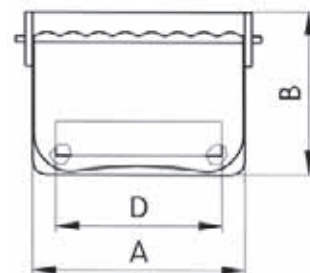

## WM KALHOTOVÉ PŘEZKY • TROUSER BUCKLES

Art. | Velikost/Size | A / B / D (mm) | **Materiál / Material** ▶ **ocel / steel**

**WM7004000**

**692/2**    **31/23/16**

**WM7004100**

**692/2 1/2**    **30,5/27/20**

**WM7006100**

**992 Z**    **22,5/19,8/20,5**

**WM7005000**

**999/8**    **26/19,2/15,5**

**WM7006600**

**1029/10**    **23,5/18/18,4**