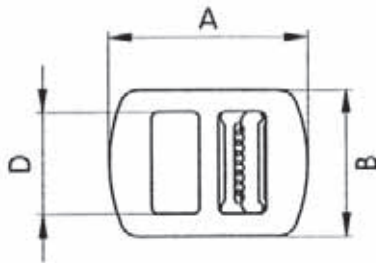

## WM KALHOTOVÉ PŘEZKY • TROUSER BUCKLES

Art. | Velikost/Size | A / B / D (mm) | **Materiál / Material** ▶ **ocel / steel**

**WM7004000**

**692/2**    **31/23/16**

**WM7004100**

**692/2 1/2**    **30,5/27/20**

**WM7006100**

**992 Z**    **22,5/19,8/20,5**

**WM7005000**

**999/8**    **26/19,2/15,5**

**WM7006600**

**1029/10**    **23,5/18/18,4**