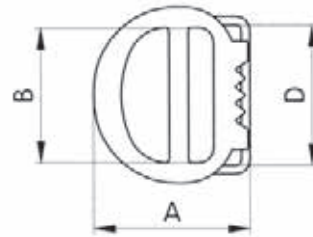

## WM KALHOTOVÉ PŘEZKY • TROUSER BUCKLES

Art. | Velikost/Size | A / B / D (mm) | **Materiál / Material** ▶ **ocel / steel**

**WM7004000**

**692/2**    **31/23/16**

**WM7004100**

**692/2 1/2**    **30,5/27/20**

**WM7006100**

**992 Z**    **22,5/19,8/20,5**

**WM7005000**

**999/8**    **26/19,2/15,5**

**WM7006600**

**1029/10**    **23,5/18/18,4**