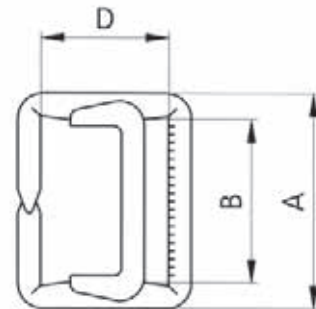

## WM KALHOTOVÉ PŘEZKY • TROUSER BUCKLES

Art. | Velikost/Size | A / B / D (mm) | **Materiál / Material** ▶ **ocel / steel**

**WM7004000**

**692/2**    **31/23/16**

**WM7004100**

**692/2 1/2**    **30,5/27/20**

**WM7006100**

**992 Z**    **22,5/19,8/20,5**

**WM7005000**

**999/8**    **26/19,2/15,5**

**WM7006600**

**1029/10**    **23,5/18/18,4**

# UKÁZKA BALENÍ • ILLUSTRATION OF PACKING • 3

WM KALHOTOVÉ PŘEZKY • TROUSER BUCKLES