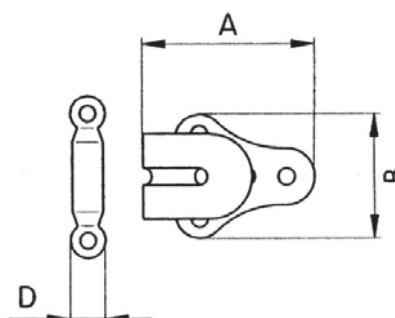

WM KALHOTOVÉ HÁKY DVOJDÍLNÉ • TROUSER HOOKS - TWO PARTS

Art. Velikost/Size A / B / D (mm) • Materiál / Material ► ocel / steel

WM7050400

40222 19,5/14,5/4,8

STANDARDNÍ POVRCHOVÁ ÚPRAVA

nikl, černý oxid

STANDARDNÍ BALENÍ

15255 1/2 25/17,5/5

WM7050500

40259 25/20,5/5

WM7050100

501 25/17,5/Ø1,6

UKÁZKA BALENÍ • ILLUSTRATION OF PACKING • 3

WM KALHOTOVÉ HÁKY DVOJDÍLNÉ • TROUSER HOOKS - TWO PARTS