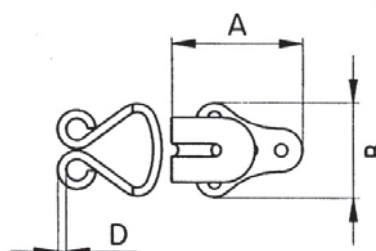

WM KALHOTOVÉ HÁKY DVOJDÍLNÉ • TROUSER HOOKS - TWO PARTS

Art. Velikost/Size A / B / D (mm) • Materiál / Material ► ocel / steel

WM7050400

40222 19,5/14,5/4,8

STANDARDNÍ POVRCHOVÁ ÚPRAVA

nikl, černý oxid

STANDARDNÍ BALENÍ

15255 1/2 25/17,5/5

WM7050500

40259 25/20,5/5

WM7050100

501 25/17,5/Ø1,6

UKÁZKA BALENÍ • ILLUSTRATION OF PACKING • 3

WM KALHOTOVÉ HÁKY DVOJDÍLNÉ • TROUSER HOOKS - TWO PARTS