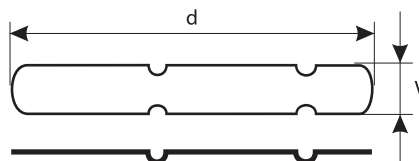

475148

d / V (mm) 48/6,0

STANDARD PACKING

loose: 8000 pcs / box

APPLICATION

Bag closure.

Art.

Materiál / Material ▶ ocel / steel

PLOMBY RECORD • RECORD SEALS

476119

STANDARDNÍ BALENÍ

sypané: 1000 ks / krabice

Použití

K plombování pytlů, balíků a podobných obalů.

POZNÁMKA

Plomba je dodávána s ražbou dle požadavku zákazníka.