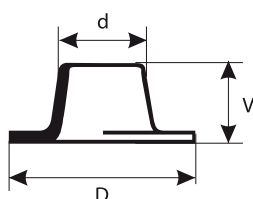

z a p í n á m e c e l ý s v ě t

44 PLACHTOVÉ DÍLY • CANVAS PARTS

Art. | Velikost / Size | d / V / D (mm) | Materiál / Material ▶ mosaz / brass

44505513
kroužek
circle

349 5,5/4,5/13,3

STANDARDNÍ POVRCHOVÁ ÚPRAVA
nikl, černý nikl
STANDARDNÍ BALENÍ
sypané: 200 ks
TLOUŠTKA MATERIÁLU
0,3 – 4,0 mm

44605812
podložka
washer

349 5,8/0,5/12,6

Použití
Jako průchodka pro šňůry u silnějších a pevnějších materiálů jako plachtovina, koženka apod.

STANDARD SURFACE FINISH
nickel, black nickel
STANDARD PACKING
loose: 200 pcs
THICKNESS OF MATERIAL:
0,3 – 4,0 mm

APPLICATION
As eyelets for cords for more strong and firm materials (canvas etc.).