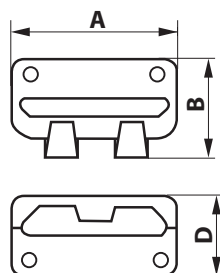

WM SUKŇOVÉ HÁKY • SKIRT HOOKS

Art.	Velikost/Size	A / B / D (mm)	• Materiál / Material ▶ ocel / steel

WM7050800

40607/18 21/12,3/10

WM7051000

40607/22 25/12,3/10

▶
STANDARDNÍ POVRCHOVÁ ÚPRAVA
nikl, černý oxid

STANDARDNÍ BALENÍ
MO karty: 2 ks
sypané: 1000 ks

▶
STANDARD SURFACE FINISH
nickel, black oxid

STANDARD PACKING
retail cards: 2 pcs
loose: 1000 pcs

WM OVERALOVÉ ZÁVĚSY • OVERALLS BUCKLES

Art.	Velikost/Size	A / B / D (mm)	• Materiál / Material ▶ ocel / steel

WM7003100

40 54/40/8,5

▶
STANDARDNÍ POVRCHOVÁ ÚPRAVA
nikl, staromosaz

STANDARDNÍ BALENÍ
sypané: 100 ks

▶
STANDARD SURFACE FINISH
nickel, old brass

STANDARD PACKING
loose: 100 pcs