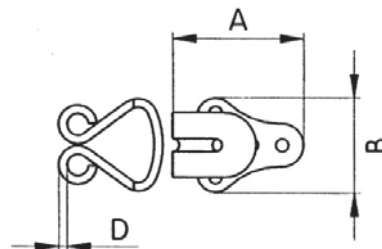

WM KALHOTOVÉ HÁKY DVOJDÍLNÉ • TROUSER HOOKS - TWO PARTS

Art.	Velikost/Size	A / B / D (mm)	Materiál / Material
			ocel / steel

WM7050400

40222 19,5/14,5/4,8

STANDARDNÍ POVRCHOVÁ ÚPRAVA
nikl, černý oxid

STANDARDNÍ BALENÍ

MO karty: 3 ks
sypané: 1 celek (144 ks)

WM7050300

15255 1/2 25/17,5/5

STANDARD SURFACE FINISH
nickel, black oxid

STANDARD PACKING

retail cards: 3 pcs
loose: 1 gross (144 pcs)

WM7050500

40259 25/20,5/5

WM7050100

501 25/17,5/Ø1,6

WM KALHOTOVÉ HÁKY TROJDÍLNÉ • TROUSER HOOKS - THREE PARTS

Art.	Velikost/Size	A / B / D (mm)	Materiál / Material
			ocel / steel

WM7055400

40396 20/15/0,5

STANDARDNÍ POVRCHOVÁ ÚPRAVA
nikl, černý lak