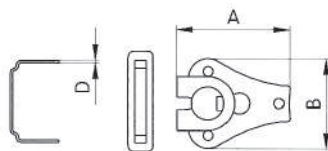

WM KALHOTOVÉ HÁKY DVOJDÍLNÉ • TROUSER HOOKS - TWO PARTS

Art.	Velikost/Size	A / B / D (mm)	Materiál / Material
			ocel / steel

WM7050400

40222 19,5/14,5/4,8

STANDARDNÍ POVRCHOVÁ ÚPRAVA
nikl, černý oxid

STANDARDNÍ BALENÍ

WM7050100

501 25/17,5/Ø1,6

WM KALHOTOVÉ HÁKY TROJDÍLNÉ • TROUSER HOOKS - THREE PARTS

Art.	Velikost/Size	A / B / D (mm)	Materiál / Material
			ocel / steel

WM7055400

40396 20/15/0,5

STANDARDNÍ POVRCHOVÁ ÚPRAVA
nikl, černý lak

STANDARDNÍ BALENÍ

MO karty: 2 ks
sypané: 1 celek (144 ks)

STANDARD SURFACE FINISH
nickel, black laquer

STANDARD PACKING

retail cards: 2 pcs
loose: 1 gross (144 pcs)