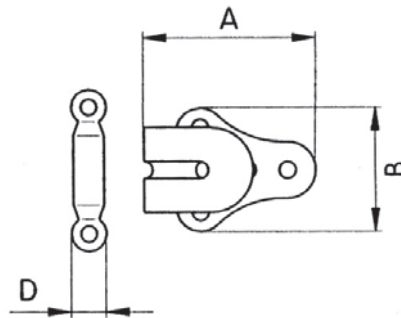

WM KALHOTOVÉ HÁKY DVOJDÍLNÉ • TROUSER HOOKS - TWO PARTS

Art.	Velikost/Size	A / B / D (mm)	Materiál / Material
			ocel / steel

WM7050400

40222 19,5/14,5/4,8

STANDARDNÍ POVRCHOVÁ ÚPRAVA
nikl, černý oxid

STANDARDNÍ BALENÍ

MO karty: 3 ks
sypané: 1 celek (144 ks)

WM7050300

15255 1/2 25/17,5/5

STANDARD SURFACE FINISH
nickel, black oxid

STANDARD PACKING

retail cards: 3 pcs
loose: 1 gross (144 pcs)

WM7050500

40259 25/20,5/5

WM7050100

501 25/17,5/Ø1,6

WM KALHOTOVÉ HÁKY TROJDÍLNÉ • TROUSER HOOKS - THREE PARTS

Art.	Velikost/Size	A / B / D (mm)	Materiál / Material
			ocel / steel

WM7055400

40396 20/15/0,5

STANDARDNÍ POVRCHOVÁ ÚPRAVA
nikl, černý lak