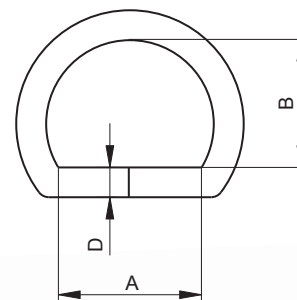

SEDLÁŘSKÉ KOVÁNÍ . SADDLERY ACCESSORIES .

W

z a p í n á m e c e l ý s v ě t

WM SEDLÁŘSKÉ POLOKROUŽKY • SADDLERY D-RINGS

Art. Velikost / Size A (mm) B (mm) D (mm) • Materiál / Material ► ocel / steel

NESVAŘOVANÉ • NON - WELDED

WM 42 399 00	4487/ 8	8	7,5	∅ 1,8
WM 42 400 00	4487/ 10	10	8,5	∅ 1,8
WM 42 401 00	4487/ 12	12	10,5	∅ 2,5
WM 42 402 00	4487/ 14	14	12	∅ 2,5
WM 42 403 00	4487/ 16	16	13,5	∅ 2,8
WM 42 418 00	4487/ 16	16	13,5	∅ 2
WM 42 404 00	4487/ 18	18	15	∅ 2,8
WM 42 405 00	4487/ 20	20	17	∅ 2,8
WM 42 406 00	4487/ 22	22	18	∅ 3,15
WM 42 407 00	4487/ 24	24	20	∅ 3,15
WM 42 408 00	4487/ 26	26	22	∅ 3,55
WM 42 409 00	4487/ 28	28	24	∅ 3,55
WM 42 410 00	4487/ 30	30	26	∅ 4
WM 42 411 00	4487/ 32	32	28	∅ 4
WM 42 412 00	4487/ 35	35	30	∅ 5
WM 42 413 00	4487/ 40	40	34	∅ 5,6
WM 42 415 00	4487/ 45	45	38	∅ 5,6
WM 42 463 00	4487/ 8	8	8	∅ 1,6
WM 42 464 00	4487/ 10	10	10	∅ 1,8
WM 42 466 00	4487/ 12	12	12	∅ 2,24
WM 42 469 00	4487/ 14	14	14	∅ 2,5
WM 42 472 00	4487/ 16	16	16	∅ 2,8
WM 42 475 00	4487/ 18	18	18	∅ 3

SVAŘOVANÉ • WELDED

WM 42 399 01	4487/ 8	8	7,5	∅ 1,8
WM 42 400 01	4487/ 10	10	8,5	∅ 1,8
WM 42 401 01	4487/ 12	12	10,5	∅ 2,5
WM 42 402 01	4487/ 14	14	12	∅ 2,5
WM 42 403 01	4487/ 16	16	13,5	∅ 2,8
WM 42 418 01	4487/ 16	16	13,5	∅ 2
WM 42 404 01	4487/ 18	18	15	∅ 2,8
WM 42 405 01	4487/ 20	20	17	∅ 2,8
WM 42 406 01	4487/ 22	22	18	∅ 3,15
WM 42 407 01	4487/ 24	24	20	∅ 3,15
WM 42 408 01	4487/ 26	26	22	∅ 3,55
WM 42 409 01	4487/ 28	28	24	∅ 3,55
WM 42 410 01	4487/ 30	30	26	∅ 4
WM 42 411 01	4487/ 32	32	28	∅ 4
WM 42 412 01	4487/ 35	35	30	∅ 5
WM 42 413 01	4487/ 40	40	34	∅ 5,6
WM 42 415 01	4487/ 45	45	38	∅ 5,6
WM 42 463 01	4487/ 8	8	8	∅ 1,6
WM 42 464 01	4487/ 10	10	10	∅ 1,8
WM 42 466 01	4487/ 12	12	12	∅ 2,24
WM 42 469 01	4487/ 14	14	14	∅ 2,5
WM 42 472 01	4487/ 16	16	16	∅ 2,8
WM 42 475 01	4487/ 18	18	18	∅ 3