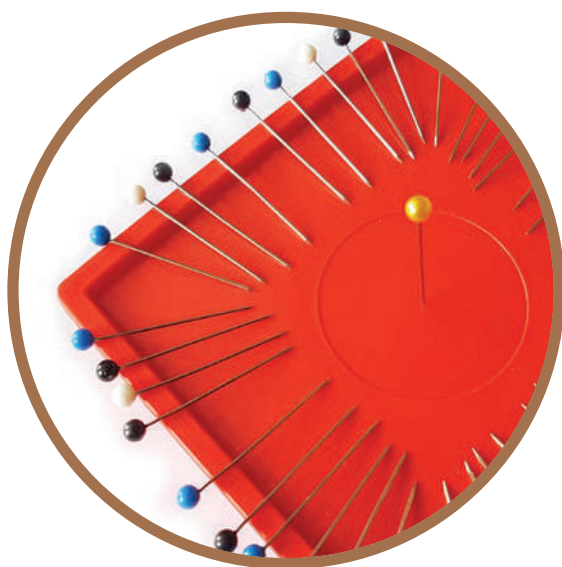

Art. W70829A10 MAGNETICKÝ JEHELNÍČEK • MAGNETIC PIN HOLDER

• Materiál / Material ▶ plast•kov / plastic•metal

STANDARDNÍ BALENÍ

karty: 1 ks
balení: 4 ks / krabice

BARVA PLASTU

červená, assort (růžová, modrá, zelená, fialová)

POKyny K POUŽITÍ

Upustěte (nebo zvedejte) jakýkoliv předmět přitahovaný magnetem na Zirkel. Předmět bude umístěn a paprskovitě uspořádán na vnějším okraji.

TIP: Ke srovnání a nasměrování všech špendlíků hlavičkami ven ze Zirkelu je potřeba upustit je na Zirkel špičkou dolů.

STANDARD PACKING

cards: 1 pc
packing: 4 pc / box

PLASTIC COLOUR

red, assort (pink, blue, green, purple)

INSTRUCTIONS

Drop (or pick-up) any items attracted to a magnet onto Zirkel. The item will be positioned and organized to the outside edge in a „sunburst” pattern.

TIP: In order for the items to be positioned with the „heads-out”, they must be dropped point side down.

VAROVÁNÍ: SILNÉ MAGNETICKÉ POLE

Magnet vytváří silné magnetické pole. Může poškodit mimo jiné televizory, notebooky, pevné disky počítače, kreditní karty, nosiče dat, mechanické hodiny, sluchátka či reproduktory.