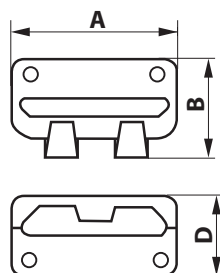

WM SUKŇOVÉ HÁKY · SKIRT HOOKS

Art.	Velikost/Size	A / B / D (mm)	• Materiál / Material ▶ ocel / steel

WM7050800

40607/18 21/12,3/10

WM7051000

40607/22 25/12,3/10

▶ **STANDARDNÍ POVRCHOVÁ ÚPRAVA**
nikl, černý oxid

▶ **STANDARDNÍ BALENÍ**
MO karty: 2 ks
sypané: 1000 ks

▶ **STANDARD SURFACE FINISH**
nickel, black oxid

▶ **STANDARD PACKING**
retail cards: 2 pcs
loose: 1000 pcs

WM OVERALOVÉ ZÁVĚSY · OVERALLS BUCKLES

Art.	Velikost/Size	A / B / D (mm)	• Materiál / Material ▶ ocel / steel

WM7003100

40 54/40/8,5

▶ **STANDARDNÍ POVRCHOVÁ ÚPRAVA**
nikl, staromosaz

▶ **STANDARDNÍ BALENÍ**
sypané: 100 ks

▶ **STANDARD SURFACE FINISH**
nickel, old brass

▶ **STANDARD PACKING**
loose: 100 pcs