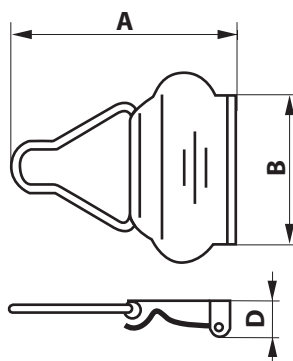

WM SUKŇOVÉ HÁKY · SKIRT HOOKS

Art.	Velikost/Size	A / B / D (mm)	• Materiál / Material ▶ ocel / steel

WM7050800

40607/18 21/12,3/10

WM7051000

40607/22 25/12,3/10

▶ **STANDARDNÍ POVRCHOVÁ ÚPRAVA**
nikl, černý oxid

▶ **STANDARDNÍ BALENÍ**
MO karty: 2 ks
sypané: 1000 ks

▶ **STANDARD SURFACE FINISH**
nickel, black oxid

▶ **STANDARD PACKING**
retail cards: 2 pcs
loose: 1000 pcs

WM OVERALOVÉ ZÁVĚSY · OVERALLS BUCKLES

Art.	Velikost/Size	A / B / D (mm)	• Materiál / Material ▶ ocel / steel

WM7003100

40 54/40/8,5

▶ **STANDARDNÍ POVRCHOVÁ ÚPRAVA**
nikl, staromosaz

▶ **STANDARDNÍ BALENÍ**
sypané: 100 ks

▶ **STANDARD SURFACE FINISH**
nickel, old brass

▶ **STANDARD PACKING**
loose: 100 pcs