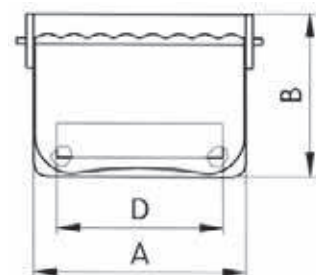

WM7005000

999/8 26/19,2/15,5

WM7006600

1029/10 23,5/18/18,4

# UKÁZKA BALENÍ • ILLUSTRATION OF PACKING • 3

WM KALHOTOVÉ PŘEZKY • TROUSER BUCKLES