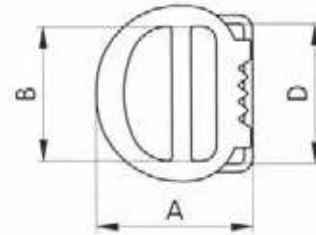

z a p í n á m e c e l ý s v ě t

WM KALHOTOVÉ PŘEZKY • TROUSER BUCKLES

Art. Velikost/Size A / B / D (mm) • Materiál / Material ► ocel / steel

WM7004000

692/2 31/23/16

WM7004100

692/2 1/2 30,5/27/20

►  
**STANDARDNÍ POVRCHOVÁ ÚPRAVA**  
nikl, černý oxid

**STANDARDNÍ BALENÍ**  
MO karty: 2 ks  
sypané: 1 celek (144 ks)

►  
**STANDARD SURFACE FINISH**  
nickel, black oxid

**STANDARD PACKING**  
retail cards: 2 pcs  
loose: 1 gross (144 pcs)

WM7006100

992 Z 22,5/19,8/20,5

WM7005000

999/8 26/19,2/15,5

WM7006600

1029/10 23,5/18/18,4