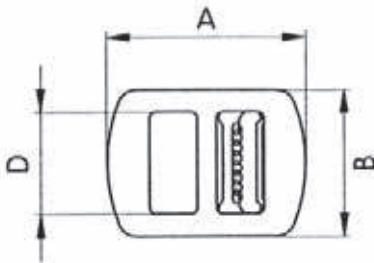

z a p í n á m e c e l ý s v ě t

WM KALHOTOVÉ PŘEZKY • TROUSER BUCKLES

Art. Velikost/Size A / B / D (mm) • Materiál / Material ► ocel / steel

WM7004000

692/2 31/23/16

WM7004100

692/2 1/2 30,5/27/20

►  
**STANDARDNÍ POVRCHOVÁ ÚPRAVA**  
nikl, černý oxid

**STANDARDNÍ BALENÍ**  
MO karty: 2 ks  
sypané: 1 celek (144 ks)

►  
**STANDARD SURFACE FINISH**  
nickel, black oxid

**STANDARD PACKING**  
retail cards: 2 pcs  
loose: 1 gross (144 pcs)

WM7006100

992 Z 22,5/19,8/20,5

WM7005000

999/8 26/19,2/15,5

WM7006600

1029/10 23,5/18/18,4