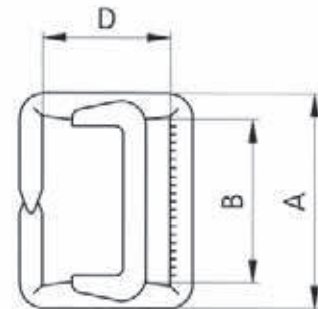

z a p í n á m e c e l ý s v ě t

WM KALHOTOVÉ PŘEZKY • TROUSER BUCKLES

Art. Velikost/Size A / B / D (mm) • Materiál / Material ► ocel / steel

WM7004000

692/2 31/23/16

WM7004100

692/2 1/2 30,5/27/20

►  
**STANDARDNÍ POVRCHOVÁ ÚPRAVA**  
nikl, černý oxid

**STANDARDNÍ BALENÍ**  
MO karty: 2 ks  
sypané: 1 celek (144 ks)

►  
**STANDARD SURFACE FINISH**  
nickel, black oxid

**STANDARD PACKING**  
retail cards: 2 pcs  
loose: 1 gross (144 pcs)

WM7006100

992 Z 22,5/19,8/20,5

WM7005000

999/8 26/19,2/15,5

WM7006600

1029/10 23,5/18/18,4