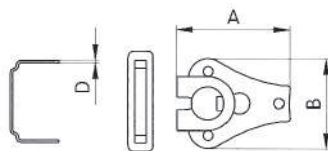

STANDARD SURFACE FINISH
nickel, black laquer

STANDARD PACKING

retail cards: 2 pcs
loose: 1 gross (144 pcs)