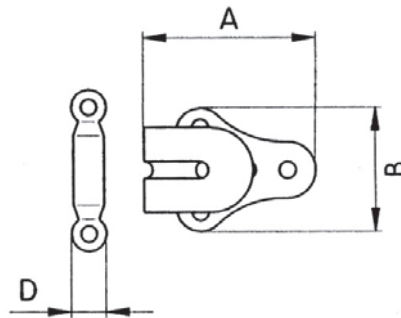

z a p í n á m e c e l ý s v ě t

WM KALHOTOVÉ HÁKY DVOJDÍLNÉ • TROUSER HOOKS - TWO PARTS

Art.	Velikost/Size	A / B / D (mm)	Materiál / Material
			ocel / steel

WM7050400

40222 19,5/14,5/4,8

STANDARDNÍ POVRCHOVÁ ÚPRAVA
nikl, černý oxid

STANDARDNÍ BALENÍ

MO karty: 3 ks
sypané: 1 celek (144 ks)

WM7050300

15255 1/2 25/17,5/5

STANDARD SURFACE FINISH
nickel, black oxid

STANDARD PACKING

retail cards: 3 pcs
loose: 1 gross (144 pcs)

WM7050500

40259 25/20,5/5

WM7050100

501 25/17,5/Ø1,6

WM KALHOTOVÉ HÁKY TROJDÍLNÉ • TROUSER HOOKS - THREE PARTS

Art.	Velikost/Size	A / B / D (mm)	Materiál / Material
			ocel / steel

WM7055400

40396 20/15/0,5

STANDARDNÍ POVRCHOVÁ ÚPRAVA
nikl, černý lak