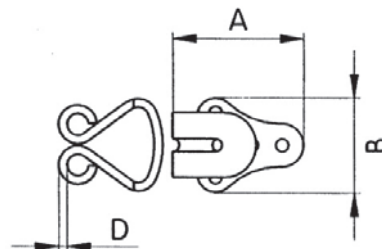

z a p í n á m e c e l ý s v ě t

WM KALHOTOVÉ HÁKY DVOJDÍLNÉ • TROUSER HOOKS - TWO PARTS

Art.	Velikost/Size	A / B / D (mm)	Materiál / Material
			ocel / steel

WM7050400

40222 19,5/14,5/4,8

STANDARDNÍ POVRCHOVÁ ÚPRAVA
nikl, černý oxid

STANDARDNÍ BALENÍ

MO karty: 3 ks
sypané: 1 celek (144 ks)

WM7050300

15255 1/2 25/17,5/5

STANDARD SURFACE FINISH
nickel, black oxid

STANDARD PACKING

retail cards: 3 pcs
loose: 1 gross (144 pcs)

WM7050500

40259 25/20,5/5

WM7050100

501 25/17,5/Ø1,6

WM KALHOTOVÉ HÁKY TROJDÍLNÉ • TROUSER HOOKS - THREE PARTS

Art.	Velikost/Size	A / B / D (mm)	Materiál / Material
			ocel / steel

WM7055400

40396 20/15/0,5

STANDARDNÍ POVRCHOVÁ ÚPRAVA
nikl, černý lak