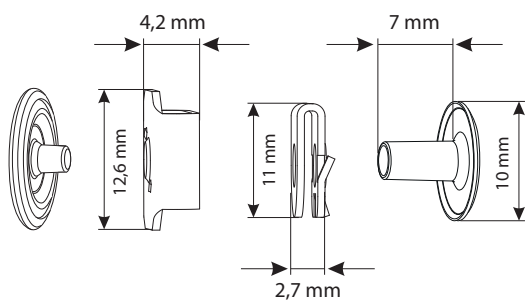

## 3A KALHOTOVÉ HÁKY NÝTOVACÍ • TROUSER HOOKS, RIVETING

Art.	Velikost / Size	D (mm)	Materiál / Material	mosaz / brass	
<b>3A481310</b>		<b>5/6</b>	<b>13,5</b>	<p><b>STANDARDNÍ POVRCHOVÁ ÚPRAVA</b> černý nikl II, nikl</p> <p><b>STANDARDNÍ BALENÍ</b> MO karty: velikost 5/6, 6/6 5 ks sypané: velikost 5/6 500 ks                   velikost 6/6 500 ks</p>	<p><b>STANDARD SURFACE FINISH</b> black nickel II, nickel – plated</p> <p><b>STANDARD PACKING</b> retail cards: size 5/6, 6/6 5 pcs loose: size 5/6 500 pcs                   size 6/6 500 pcs</p>

<b>3A481510</b>		<b>6/6</b>	<b>15</b>
-----------------	---	------------	-----------

### OSTATNÍ DÍLY OTHER PARTS

očko  
eyelet

háček  
hook

nýt očka  
rivet

**TLOUŠTKA MATERIÁLU**  
0,7 - 2,0 mm

**THICKNESS OF MATERIAL**  
0,7 - 2,0 mm

#### 3A481315

vrchní díl upper part      očko eyelet      háček hook      vrchní díl upper part