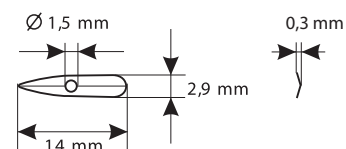

z a p í n á m e c e l ý s v ě t

VIOLA

37 VLASOVÉ SPONY • HAIR PINS

Art.	Velikost / Size	L (mm)	Materiál / Material	ocel / steel
37570		7 70		
37360		6 60		
37350		5 50		
nikl nickel				
černý nikl black nickel				
blond lak blond lacquer				

STANDARD PACKING
retail bunches: 10 pcs
retail cards: 12 pcs
loose: 1000 pcs

APPLICATION
Products for hair styling.

38 ZÁVLAČKY • SPLIT PINS

Art.	L (mm)	Materiál / Material	ocel / steel
38200	200		
38120	120		
38100	100		
38000 bez nitě without thread			

STANDARDNÍ POVRCHOVÁ ÚPRAVA
nikl

STANDARDNÍ BALENÍ
sypané: 1000 ks
bez nitě 5000 ks

POUŽITÍ
Jako součást k zavěšování cenovek.

STANDARD SURFACE FINISH
nickel

STANDARD PACKING
loose: 1000 pcs
without thread 5000 pcs

APPLICATION
As part of price label hanging.

L = délka nitě
L = thread length

UKÁZKA BALENÍ • ILLUSTRATION OF PACKING • 3

37 VLASOVÉ SPONY • HAIR PINS

VIOLA