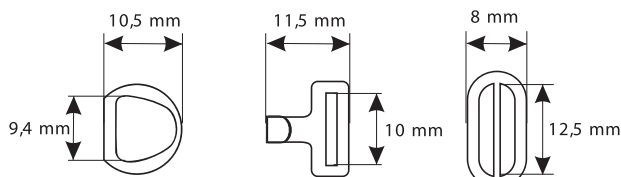

z a p í n á m e c e l ý s v ě t

CAVALIER

33 DROBNÉ KOVOVÉ VÝROBKY • SMALL METAL GOODS

Art.

Velikost / Size

• Materiál / Material ▶ ocel / steel

KRAVATOVÉ KOVÁNÍ • TIE FITTINGS

336100

10

kroužek • circle háček • hook posunovač • pusher

STANDARDNÍ POVRCHOVÁ ÚPRAVA
níkl

STANDARDNÍ BALENÍ

MO karty: 3 ks

sypané: 50, 1000 ks

Použití

Součásti určené k připevňování motýlky a kravaty.

STANDARD SURFACE FINISH
nickel

STANDARD PACKING

retail cards: 3 pcs

loose: 50, 1000 pcs

Application

Parts for bow and tie fastening.

Art.

Velikost / Size

• Materiál / Material ▶ ocel / steel