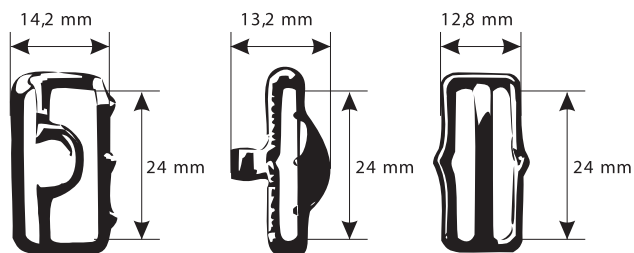

Art.

Velikost / Size

• Materiál / Material

▶ ocel / steel

PÁNSKÉ PODVAZKY • MEN SUSPENDERS

33424

24

kroužek • circle háček • hook posunovač • pusher