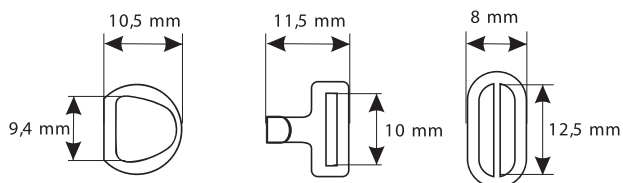

z a p í n á m e c e l ý s v ě t

CAVALIER

33 DROBNÉ KOVOVÉ VÝROBKY • SMALL METAL GOODS

Art.

Velikost / Size

• Materiál / Material

▶ ocel / steel

KRAVATOVÉ KOVÁNÍ • TIE FITTINGS

33610

10

kroužek • circle háček • hook posunovač • pusher

| |
|--|
| STANDARDNÍ POVRCHOVÁ ÚPRAVA nikl |
| STANDARDNÍ BALENÍ MO karty: 3 ks sypané: 50, 1000 ks |
| Použití Součásti určené k připevňování motýlků a kravat. |
| STANDARD SURFACE FINISH nickel |
| STANDARD PACKING retail cards: 3 pcs loose: 50, 1000 pcs |
| Application Parts for bow and tie fastening. |