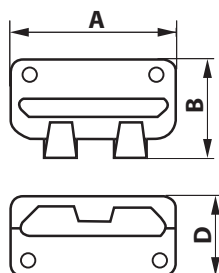

WM SUKŇOVÉ HÁKY • SKIRT HOOKS

Art.	Velikost/Size	A / B / D (mm)	Materiál / Material
			ocel / steel

WM7050800

40607/18 21/12,3/10

WM7051000

40607/22 25/12,3/10

STANDARDNÍ POVRCHOVÁ ÚPRAVA
nikl, černý oxid

STANDARDNÍ BALENÍ
karty: 2 ks
sypané: 1000 ks/krabice

STANDARD SURFACE FINISH
nickel, black oxid

STANDARD PACKING
cards: 2 pcs
loose: 1000 pcs/box

WM OVERALOVÉ ZÁVĚSY • OVERALLS BUCKLES

Art.	Velikost/Size	A / B / D (mm)	Materiál / Material
			ocel / steel

WM7003100

40 54/40/8,5

STANDARDNÍ POVRCHOVÁ ÚPRAVA
nikl, staromosaz

STANDARDNÍ BALENÍ
sypané: 100 ks/krabice

STANDARD SURFACE FINISH
nickel, old brass

STANDARD PACKING
loose: 100 pcs/box

UKÁZKA BALENÍ • ILLUSTRATION OF PACKING • **W**