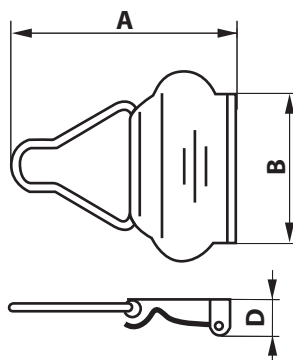

WM SUKŇOVÉ HÁKY • SKIRT HOOKS

Art.	Velikost/Size	A / B / D (mm)	Materiál / Material
			ocel / steel

WM7050800

40607/18 21/12,3/10

WM7051000

40607/22 25/12,3/10

STANDARDNÍ POVRCHOVÁ ÚPRAVA
nikl, černý oxid

STANDARDNÍ BALENÍ
karty: 2 ks
sypané: 1000 ks/krabice

STANDARD SURFACE FINISH
nickel, black oxid

STANDARD PACKING
cards: 2 pcs
loose: 1000 pcs/box

WM OVERALOVÉ ZÁVĚSY • OVERALLS BUCKLES

Art.	Velikost/Size	A / B / D (mm)	Materiál / Material
			ocel / steel

WM7003100

40 54/40/8,5

STANDARDNÍ POVRCHOVÁ ÚPRAVA
nikl, staromosaz

STANDARDNÍ BALENÍ
sypané: 100 ks/krabice

STANDARD SURFACE FINISH
nickel, old brass

STANDARD PACKING
loose: 100 pcs/box

UKÁZKA BALENÍ • ILLUSTRATION OF PACKING • **W**