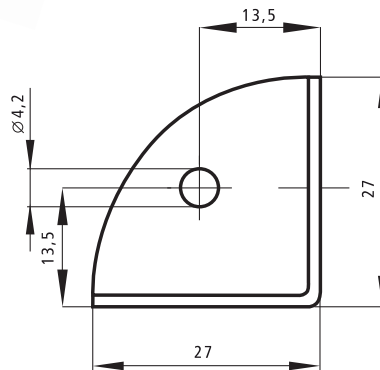

KRYT ROHŮ • CORNER COVER

Art.

Velikost / Size

Materiál / Material ▶ ocel / steel

824019

STANDARDNÍ POVRCHOVÁ ÚPRAVA
nikl

STANDARDNÍ BALENÍ
sypané

Použití

KRYCÍ RŮŽEK • COVERING CORNER

Art.

Velikost / Size

Materiál / Material ▶ ocel / steel

824020

STANDARDNÍ POVRCHOVÁ ÚPRAVA
nikl

STANDARDNÍ BALENÍ
sypané

Použití