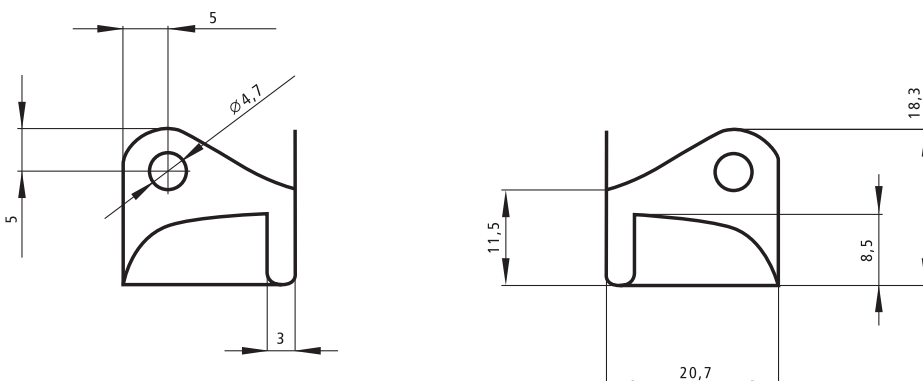

KRYT ROHŮ • CORNER COVER

Art.

Velikost / Size

Materiál / Material ▶ ocel / steel

824019

STANDARDNÍ POVRCHOVÁ ÚPRAVA
nikl

STANDARDNÍ BALENÍ
sypané

Použití

Slouží k ochraně rohů pro výrobky z kartonu, plastu, překližky,...

STANDARD SURFACE FINISH
nickel

STANDARD PACKING
loose

APPLICATION

It is used to protect the corners for the products of carton, plastic, plywood,...

KRYCÍ RŮŽEK • COVERING CORNER

Art.

Velikost / Size

Materiál / Material ▶ ocel / steel

824020

STANDARDNÍ POVRCHOVÁ ÚPRAVA
nikl

STANDARDNÍ BALENÍ
sypané

Použití