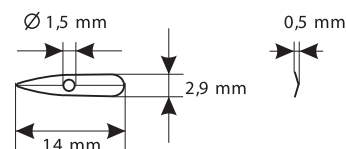

z a p í n á m e c e l ý s v ě t

VIOLA

37 VLASOVÉ SPONY • HAIR PINS

Art.	Velikost / Size	L (mm)
37570		7 70
37360		6 60
37350		5 50

L

STANDARDNÍ POVRCHOVÁ ÚPRAVA
nikl, černý lak, blond lak

STANDARDNÍ BALENÍ

svazky: 10 ks, 100 svazků / krabice

karty: 12 ks

sypané: 10 000 ks / krabice

Použití

Výrobky určené k přidržování vlasů.

STANDARD SURFACE FINISH

nickel, black lacquer, blond lacquer

STANDARD PACKING

bunches: 10 pcs, 100 bunches / box

cards: 12 pcs

loose: 10 000 pcs / box

APPLICATION

Products for hair holding.

38 ZÁVLAČKY • SPLIT PINS

Art.	L (mm)
38200	200
38150	150
38120	120
38100	100
38080	80

L = délka nitě
L = thread length

38000
bez nitě
without thread

STANDARDNÍ POVRCHOVÁ ÚPRAVA
nikl

STANDARDNÍ BALENÍ

sypané: 1000 ks / krabice,

5000 ks / krabice (bez nitě)

Použití

Jako součást k zavěšování cenovek.

STANDARD SURFACE FINISH

nickel

STANDARD PACKING

loose: 1000 pcs / box,

5000 pcs / box (without thread)

APPLICATION

As part of price label hanging.