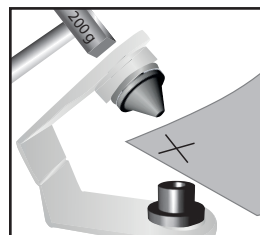

MO karty: 1 ks
sypané: 100 ks

Použití

K nýtování knoflíků.

STANDARD PCKING

retail cards: 1 pcs
loose: 100 pcs

APPLICATION

For riveting of buttons.

- Ilustrace použití
- Usage demonstration