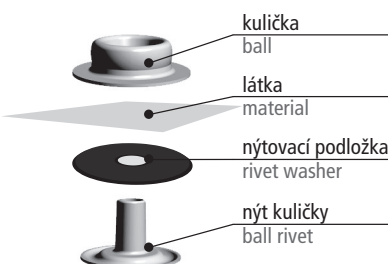

MO karty: 1 ks
sypané: 100 ks

Použití

K nýtování knoflíků.

STANDARD PCKING

retail cards: 1 pcs
loose: 100 pcs

APPLICATION

For riveting of buttons.

- Ilustrace použití
- Usage demonstration

12 NÝTOVACÍ PODLOŽKA PRO AM - WUK • RIVETING WASHER FOR AM - WUK

Art.

D (mm)

• Materiál / Material ▶ **plast / plastic**

12A15135

15

Umístění podložky při nýtování / Application of rivet washer

- Vyztužení látky
- Fabric protection

STANDARDNÍ BALENÍ

MO karty: 20 ks
sypané: 500 ks

Použití

Pro snížení výšky nýtu kuličky, zabraňuje poškození materiálu při rozepínání oděvu.

STANDARD PCKING

retail cards: 20 pcs
loose: 500 pcs

APPLICATION

For reduction of ball rivet.
It prevents material from damage at fastening.