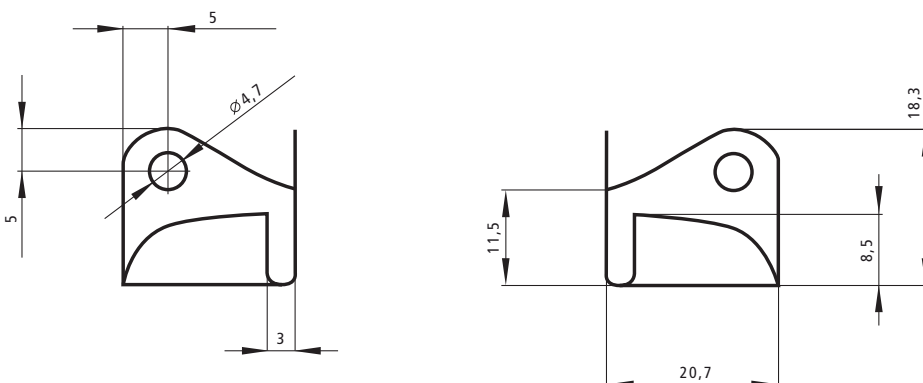

▶
STANDARDNÍ POVRCHOVÁ ÚPRAVA
nikl

STANDARDNÍ BALENÍ
sypané

Použití
Slouží k ochraně růžků pro výrobky z kartonu,
plastu, koženky,...

▶
STANDARD SURFACE FINISH
nickel

STANDARD PACKING
loose

APPLICATION
It is used to protect the corners for
the products of carton, plastic, leatherette,...