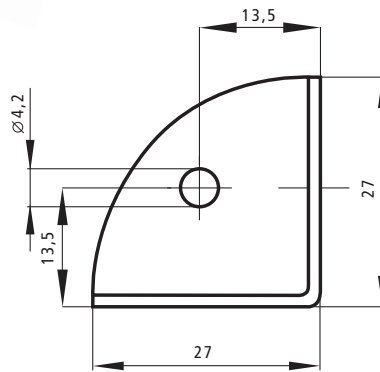

824 KRYT ROHŮ • CORNER COVER

Art.

Velikost / Size

• Materiál / Material ▶ ocel / steel

824019

▶
STANDARDNÍ POVRCHOVÁ ÚPRAVA
nikl

STANDARDNÍ BALENÍ
sypané

Použití
Slouží k ochraně rohů pro výrobky z kartonu,
plastu, překližky,...

▶
STANDARD SURFACE FINISH
nickel

STANDARD PACKING
loose

APPLICATION
It is used to protect the corners
for the products of carton, plastic, plywood,...

824 KRYCÍ RŮŽEK • COVERING CORNER

Art.

Velikost / Size