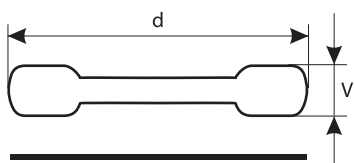

47 OSTATNÍ SVORKY A SPONY • OTHER GRIPS AND CLASPS

Art.

d / V (mm)

• Materiál / Material ▶ ocel / steel

PLOMBY SÁČKOVÉ • SEALS FOR BAGS

475140

40/6,0

STANDARDNÍ BALENÍ

sypané: 8000 ks

Použití

K uzavírání sáčků a jejich zajištění
proti samovolnému otevření.

STANDARD PACKING

loose: 8000 pcs

APPLICATION

Bag closure.

Art.