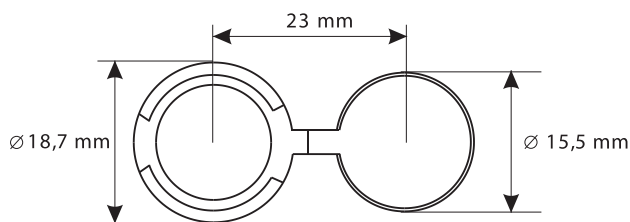

PLOMBY RECORD • RECORD SEALS

476119