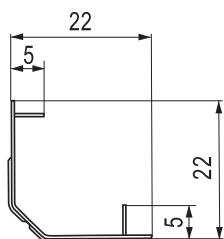

Art.

• Materiál / Material ▶ hliník / aluminium

SPONY PRO CHEMICKÉ ČISTÍRNY • AL CLIPS FOR DRY CLEANING

47412208

22 x 8

STANDARDNÍ BALENÍ

sypané: 1000, 2000 ks

Použití