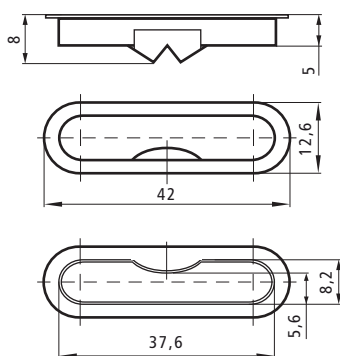

45 KROUŽEK POŘADAČE HŘBETNÍ • EYELETS FOR BINDING

Art.

Materiál / Material ▶ ocel / steel

450101

STANDARDNÍ POVRCHOVÁ ÚPRAVA
nikl

STANDARDNÍ BALENÍ
sypané: 10000 ks

STANDARD SURFACE FINISH
nickel

STANDARD PACKING
loose: 10000 pcs

45 KROUŽEK POŘADAČE OVÁLNÝ • OVAL EYELETS FOR BINDING

Art.

Materiál / Material ▶ ocel / steel

450202

STANDARDNÍ POVRCHOVÁ ÚPRAVA
nikl

STANDARDNÍ BALENÍ
sypané: 10000 ks

STANDARD SURFACE FINISH
nickel

STANDARD PACKING
loose: 10000 pcs

46 AL SVORKY • AL GRIPS

Art.

Velikost / Size

V / S / D (mm)

Materiál / Material ▶ hliník / aluminium

46112107

512 12/10,7/2

STANDARDNÍ BALENÍ
dle velikosti 4500, 8000 ks

46112112

612 12/11,2/2,24

Použití
Určeny k uzavírání obalů uzenářských výrobků,
sýrů apod. na speciálních strojích.

46117138

817 17/13,8/2,65

STANDARD PACKING
according to size 4500, 8000 pcs

APPLICATION
Used as closure for sausage goods, cheeses
etc. on special machines.