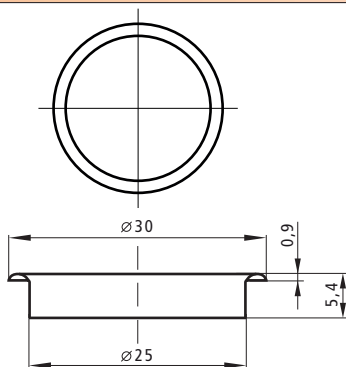

45 KROUŽEK POŘADAČE HŘBETNÍ • EYELETS FOR BINDING

Art.

Materiál / Material ▶ ocel / steel

450101

STANDARDNÍ POVRCHOVÁ ÚPRAVA
nikl

STANDARDNÍ BALENÍ
sypané: 10000 ks

STANDARD SURFACE FINISH
nickel

STANDARD PACKING
loose: 10000 pcs

45 KROUŽEK POŘADAČE OVÁLNÝ • OVAL EYELETS FOR BINDING

Art.

Materiál / Material ▶ ocel / steel

450202

STANDARDNÍ POVRCHOVÁ ÚPRAVA
nikl

STANDARDNÍ BALENÍ
sypané: 10000 ks

STANDARD SURFACE FINISH
nickel

STANDARD PACKING
loose: 10000 pcs

46 AL SVORKY • AL GRIPS

Art.

Velikost / Size

V / S / D (mm)

Materiál / Material ▶ hliník / aluminium

46112107

512 12/10,7/2

STANDARDNÍ BALENÍ
dle velikosti 4500, 8000 ks

46112112

612 12/11,2/2,24

Použití
Určeny k uzavírání obalů uzenářských výrobků,
sýrů apod. na speciálních strojích.

46117138

817 17/13,8/2,65

STANDARD PACKING
according to size 4500, 8000 pcs

APPLICATION
Used as closure for sausage goods, cheeses
etc. on special machines.