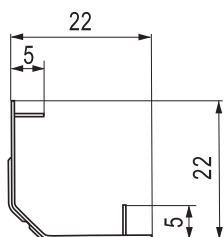

Art.

• Materiál / Material ▶ hliník / aluminium

SPONY PRO CHEMICKÉ ČISTÍRNY • AL CLIPS FOR DRY CLEANING

47412208

22 x 8

STANDARDNÍ BALENÍ

sypané: 1000, 2000 ks

Použití