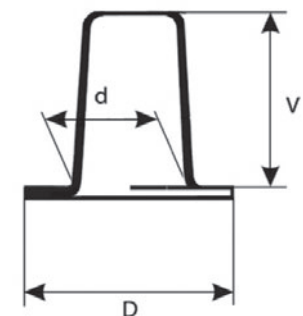

**STANDARD PACKING**  
loose: 5000, 15000 pcs

• Materiál / Material ▶ mosaz / brass

Individuální rozměry na dotaz

Individual dimensions on request

Art.	d / V / D (mm)
<b>UZAVŘENÉ • CLOSED</b>	
4040340071 - 084	3,4/7,1/8,4
4040340087 - 070	3,4/8,7/7,0
4040340087 - 084	3,4/8,7/8,4
4040350067 - 070	3,5/6,7/7,0

• Materiál / Material ▶ ocel / steel

Individuální rozměry na dotaz

Individual dimensions on request