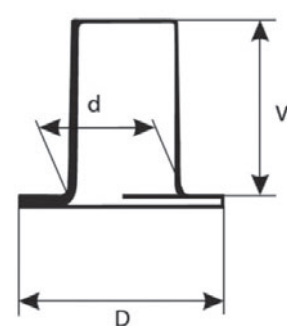

z a p í n á m e c e l ý s v ě t

40 NÝTY TAŽENÉ • DRAWNED RIVETS

Art.	d / V / D (mm)
<b>OTEVŘENÉ • OPEN</b>	
4010300050 - 050	3,0/5,0/5,0
4010310068 - 073	3,1/6,8/7,3
4010370064 - 063	3,7/6,4/6,3
4010360076 - 060	3,6/7,6/6,0
4010390053 - 054	3,9/5,3/5,4
4010390063 - 054	3,9/6,3/5,4
4010400030 - 060	4,0/3,0/6,0
401039A047 - 060	3,9/4,7/6,0
4010400050 - 070	4,0/5,0/7,0
4010400060 - 060	4,0/6,0/6,0
4010400060 - 070	4,0/6,0/7,0
4010520052 - 100	5,2/5,2/10,0
4020440061 - 080	4,4/6,1/8,0

**STANDARD PACKING**  
loose: 5000, 15000 pcs

• Materiál / Material ▶ mosaz / brass

Individuální rozměry na dotaz

Individual dimensions on request

Art.	d / V / D (mm)
<b>UZAVŘENÉ • CLOSED</b>	
4040340071 - 084	3,4/7,1/8,4
4040340087 - 070	3,4/8,7/7,0
4040340087 - 084	3,4/8,7/8,4
4040350067 - 070	3,5/6,7/7,0