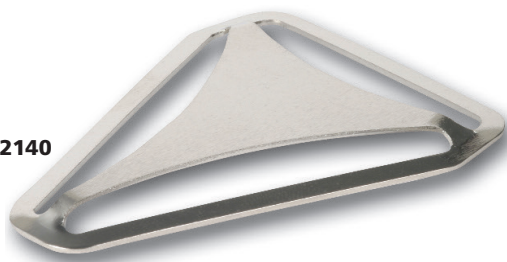

32 ŠLOVÉ SOUČÁSTI • BRACE ACCESSORIES

Art. Velikost / Size L (mm) Materiál / Material ocel • steel

ŠLOVÉ TROJÚHELNÍKY • BRACE FITTINGS

322140

40 40

322136

36 36

322130

30 30

322124

24 24

322120

20 20

▶  
STANDARDNÍ POVRCHOVÁ ÚPRAVA  
nikel

---

STANDARDNÍ BALENÍ  
sypané: 100 ks

---

Použití  
Spojuje šlové gummy.

---

▶  
STANDARD SURFACE FINISH  
nickel

---

STANDARD PACKING  
loose: 100 pcs

---

APPLICATION  
Put together elastics of braces.