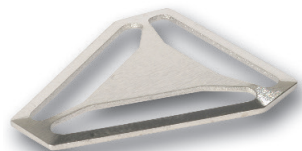

32 ŠLOVÉ SOUČÁSTI • BRACE ACCESSORIES

Art. Velikost / Size L (mm) Materiál / Material ocel • steel

ŠLOVÉ TROJÚHELNÍKY • BRACE FITTINGS

322140

40 40

322136

36 36

322130

30 30

322124

24 24

322120

20 20

▶  
STANDARDNÍ POVRCHOVÁ ÚPRAVA  
nikel

---

STANDARDNÍ BALENÍ  
sypané: 100 ks

---

Použití  
Spojuje šlové gummy.

---

▶  
STANDARD SURFACE FINISH  
nickel

---

STANDARD PACKING  
loose: 100 pcs

---

APPLICATION  
Put together elastics of braces.