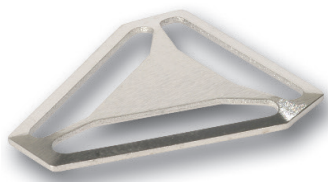

32 ŠLOVÉ SOUČÁSTI • BRACE ACCESSORIES

Art. Velikost / Size L (mm) Materiál / Material ocel • steel

ŠLOVÉ TROJÚHELNÍKY • BRACE FITTINGS

322140

40 40

322136

36 36

322130

30 30

322124

24 24

322120

20 20

▶  
STANDARDNÍ POVRCHOVÁ ÚPRAVA  
nikel

---

STANDARDNÍ BALENÍ  
sypané: 100 ks

---

Použití  
Spojuje šlové gummy.

---

▶  
STANDARD SURFACE FINISH  
nickel

---

STANDARD PACKING  
loose: 100 pcs

---

APPLICATION  
Put together elastics of braces.