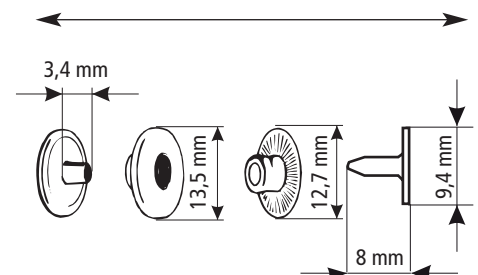

Art.	Velikost / Size	D (mm)	Materiál / Material	Povlak / Coat
1326H150	6/6	15	mosaz / brass	plast / plastic

STANDARDNÍ POVRCHOVÁ ÚPRAVA	STANDARD SURFACE FINISH
nikl, černý nikl, barva plastu dle barevnice Zrhovadla plastová, knoflíky plastové	nickel, black nickel, colours according to colour card Plastic fasteners, plastic buttons

STANDARDNÍ BALENÍ	STANDARD PACKING
MO karty: velikost 6/6 10 ks	retail cards: size 6/6 10 pcs
sypané: 100, 500 ks	loose: 100, 500 pcs

OSTATNÍ DÍLY	pérová část	kulička	nýt kuličky
OTHER PARTS	spring	ball	rivet

nepropustná PH vložka
watertight plastic pad

TLOUŠŤKA MATERIÁLU	THICKNESS OF MATERIAL
0,5 – 1,5 mm (velikost 5/6; 6/6; 7/6)	0,5 – 1,5 mm (size 5/6; 6/6; 7/6)
ROZPÍNACÍ SÍLA	UNBUTTON FORCE
15 – 30 N	15 – 30 N

Použití

Vhodné pro textilní výrobky z materiálu GORE-TEX® jako např. ochranné oděvy určené pracovníkům ve vodohospodářství, energetice, pro vojsko, policii apod.

Poznámka

Lze kombinovat i s PH povlakem. Vhodné pro výšku vodního sloupce do 15 m.

Application

Suitable for textile products from GORE-TEX® material - as protective clothing in water-, energetic industry, forces, police etc.

Note

Possible to use with plastic coat. Suitable for the height of water column to 15 m.