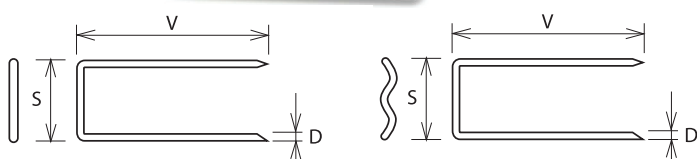

813 СКОБЫ • STEEL WREATH CLASPS

арт. / art. | V / S / D (мм) / (mm) | • Материал / Material ▶ сталь / steel

СКОБА ПРЯМАЯ / STEEL WREATH CLASP STRAIGHT

813009		30,00/10,00/1,00
813010		25,00/ 5,00/0,80

СКОБА ВОЛНИСТАЯ / STEEL WREATH CLASP CURLED

813011		35,00/ 10,00/ 1,00
813012		35,00/ 17,00/ 1,20

Стандартная упаковка

карты: 50 шт. / пакетик / карточка
упаковка: 1 кг, 2,5 кг / коробка

Применение

Для закрепления декораций к венцовому корпусу.

STANDARD SURFACE FINISH