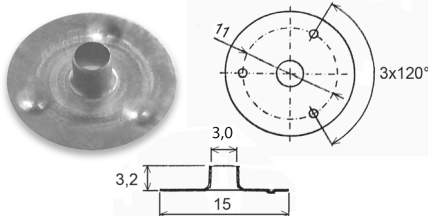

814 ДЕРЖАТЕЛЬ ФИТИЛЯ • WICK HOLDER

арт. / art. | • Материал / Material ▶ сталь / steel

814006

Стандартная обработка поверхности
никель, обезжиривание

Стандартная упаковка
карты: 50 шт.
упаковка: 1000, 5000 шт. / коробка

Применение

Для прикрепления фитиля ко дну свечки (например, чайной).

STANDARD SURFACE FINISH
nickel, degreased

STANDARD PACKING
cards: 50 pcs
loose: 1000, 5000 pcs / box

APPLICATION

To fix the wick to the bottom of the candle (for example tea candles).

814 НАКОНЕЧНИК ТРОСА • CABLE END

арт. / art. | • Материал / Material ▶ сталь / steel

814013