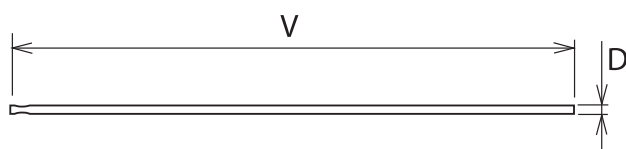

811 ИГЛЫ ПРОТИВ ГОЛУБЕЙ • STAINLESS STEEL PIGEON NEEDLES

арт. / art. | V / D (мм) / (mm) | • Материал / Material ▶ нержавеющая сталь / stainless steel

811009		150,00/1,25
811011		110,00/1,25
811012		120,00/1,30
811018		120,00/1,25

813 СКОБЫ • STEEL WREATH CLASPS

арт. / art. | V / S / D (мм) / (mm) | • Материал / Material ▶ сталь / steel

СКОБА ПРЯМАЯ / STEEL WREATH CLASP STRAIGHT

813009		30,00/10,00/1,00
813010		25,00/ 5,00/0,80

СКОБА ВОЛНИСТАЯ / STEEL WREATH CLASP CURLED