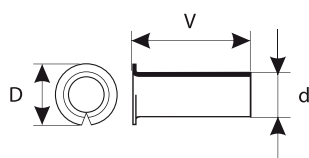

41 ЗАКЛЕПКИ ТЯНУТЫЕ • DRAWN RIVETS

арт. / art.	d / V / D (мм) / (mm)	Материал / Material ▶ сталь / steel
ИЗ ДВУХ ЧАСТЕЙ • DOUBLE		
4110540170	5,4/6,0/10,6 5,8/11,0/10,5	Стандартная обработка поверхности: никель Стандартная упаковка: 1000 шт., 5000 шт.
4120360110	3,6/4,5/7,0 3,4/6,7/7,0	STANDARD SURFACE FINISH: nickel STANDARD PACKING loose: 1000 pcs, 5000 pcs
4120360130	3,6/4,5/7,0 3,2/8,0/7,0	

Нижняя часть • lower part

42 ЗАКЛЕПКИ СВЕРНУТЫЕ • COILED RIVETS

арт. / art.	d / V / D (мм) / (mm)	Материал / Material ▶ сталь / steel
4210600100	6,0/10,0/8,0	Стандартная обработка поверхности: никель Стандартная упаковка: 5000 шт.