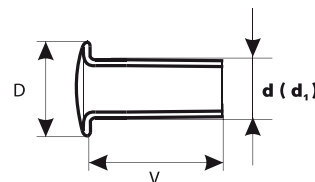

СОЕДИНИТЕЛЬНЫЕ МАТЕРИАЛЫ • CONNECTING MATERIALS

4

Fastening up the World

40 ЗАКЛЕПКИ ТЯНУТЫЕ • DRAWN RIVETS

арт. / art.	d(d ₁) / V / D (мм) / (mm)	Материал / Material ▶ сталь / steel
С ПОКРЫТИЕМ • WITH COATING		
40A0360060	3,6/6,0/7,0	Стандартная обработка поверхности: никель, черный никель, цинк Стандартная упаковка: 5000 шт., 15000 шт.
40A0390074	3,0(3,9)/7,4/6,0	STANDARD SURFACE FINISH: nickel, black nickel, zinc STANDARD PACKING loose: 5000 pcs, 15000 pcs
40A0380050	3,8/5,0/6,0	
40A0380060	3,8/6,0/6,0	

41 ЗАКЛЕПКИ ТЯНУТЫЕ • DRAWN RIVETS

арт. / art.	d / V / D (мм) / (mm)	Материал / Material ▶ сталь / steel
ИЗ ДВУХ ЧАСТЕЙ • DOUBLE		
4110540170	5,4/6,0/10,6 5,8/11,0/10,5	Стандартная обработка поверхности: никель Стандартная упаковка: 1000 шт., 5000 шт.
4120360110	3,6/4,5/7,0 3,4/6,7/7,0	STANDARD SURFACE FINISH: nickel STANDARD PACKING loose: 1000 pcs, 5000 pcs
4120360130	3,6/4,5/7,0 3,2/8,0/7,0	

Нижняя часть • lower part

42 ЗАКЛЕПКИ СВЕРНУТЫЕ • COILED RIVETS

арт. / art.	d / V / D (мм) / (mm)	Материал / Material ▶ сталь / steel
4210600100	6,0/10,0/8,0	Стандартная обработка поверхности: никель Стандартная упаковка: 5000 шт.