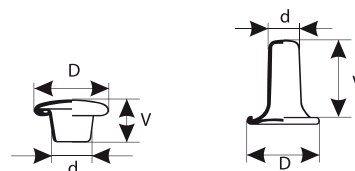

СОЕДИНИТЕЛЬНЫЕ МАТЕРИАЛЫ • CONNECTING MATERIALS

4

Fastening up the World

40 ЗАКЛЕПКИ ТЯНУТЫЕ • DRAWN RIVETS

арт. / art.	d(d ₁) / V / D (мм) / (mm)	Материал / Material ▶ сталь / steel
С ПОКРЫТИЕМ • WITH COATING		
40A0360060	3,6/6,0/7,0	Стандартная обработка поверхности: никель, черный никель, цинк Стандартная упаковка: 5000 шт., 15000 шт.
40A0390074	3,0(3,9)/7,4/6,0	STANDARD SURFACE FINISH: nickel, black nickel, zinc STANDARD PACKING loose: 5000 pcs, 15000 pcs
40A0380050	3,8/5,0/6,0	
40A0380060	3,8/6,0/6,0	

41 ЗАКЛЕПКИ ТЯНУТЫЕ • DRAWN RIVETS

арт. / art.	d / V / D (мм) / (mm)	Материал / Material ▶ сталь / steel
ИЗ ДВУХ ЧАСТЕЙ • DOUBLE		
4110540170	5,4/6,0/10,6 5,8/11,0/10,5	Стандартная обработка поверхности: никель Стандартная упаковка: 1000 шт., 5000 шт.
4120360110	3,6/4,5/7,0 3,4/6,7/7,0	STANDARD SURFACE FINISH: nickel STANDARD PACKING loose: 1000 pcs, 5000 pcs
4120360130	3,6/4,5/7,0 3,2/8,0/7,0	

Нижняя часть • lower part

42 ЗАКЛЕПКИ СВЕРНУТЫЕ • COILED RIVETS

арт. / art.	d / V / D (мм) / (mm)	Материал / Material ▶ сталь / steel
4210600100	6,0/10,0/8,0	Стандартная обработка поверхности: никель Стандартная упаковка: 5000 шт.