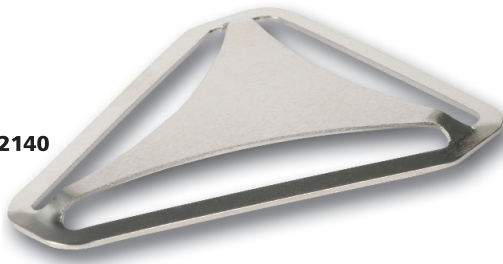

Fastening up the World

CAVALIER

32 ДЕТАЛИ ДЛЯ ПОДТЯЖЕК • BRACE ACCESSORIES

арт. / art.

Размер / Size

L (мм) / (mm)

Материал / Material ▶ сталь / steel

ТРЕУГОЛЬНИКИ ДЛЯ ПОДТЯЖЕК • BRACE FITTINGS

322140

40

40

СТАНДАРТНАЯ ОБРАБОТКА ПОВЕРХНОСТИ
НИКЕЛЬ

СТАНДАРТНАЯ УПАКОВКА
упаковка: 100 шт. / коробка

Применение
Соединяет резинки подтяжек.

STANDARD SURFACE FINISH
nickel

STANDARD PACKING
loose: 100 pcs / box

APPLICATION
Put together elastics of braces.

322136

36

36

322130

30

30

322124