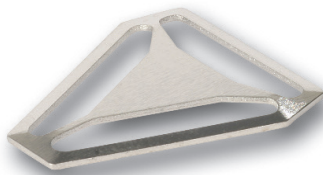

Fastening up the World

CAVALIER

32 ДЕТАЛИ ДЛЯ ПОДТЯЖЕК • BRACE ACCESSORIES

арт. / art.

Размер / Size

L (мм) / (mm)

Материал / Material ▶ сталь / steel

ТРЕУГОЛЬНИКИ ДЛЯ ПОДТЯЖЕК • BRACE FITTINGS

322140

40

40

СТАНДАРТНАЯ ОБРАБОТКА ПОВЕРХНОСТИ
НИКЕЛЬ

СТАНДАРТНАЯ УПАКОВКА
упаковка: 100 шт. / коробка

Применение
Соединяет резинки подтяжек.

STANDARD SURFACE FINISH
nickel

STANDARD PACKING
loose: 100 pcs / box

APPLICATION
Put together elastics of braces.

322136

36

36

322130

30

30

322124