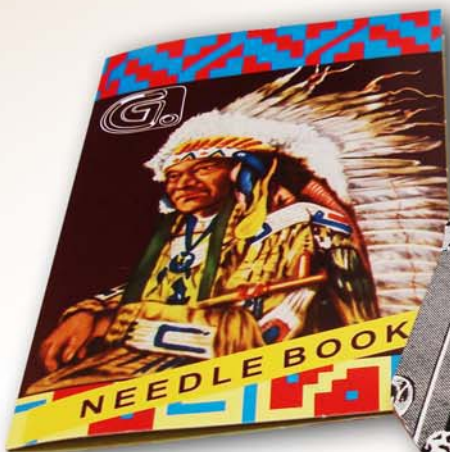

Art. **WC21**

▶ **TRAITEMENT DE SURFACE STANDARD**
nickel

CONDITIONNEMENT STANDARD
cartes: 3 pcs
en vrac: 20 pcs / sachet, 5 sachet / boîte

▶ **STANDARD SURFACE FINISH**
nickel

STANDARD PACKING
cards: 3 pcs
loose: 20 pcs / polybag, 5 polybags / box

OUTILS DE COUTURE •
TAILORING NEEDS •

W

ŠITÍČKA • SEWINGS •

z a p í n á m e c e l ý s v ě t

Art. WC52 ŠITÍČKO S NŮŽKAMI • SEWING KIT WITH SCISSORS

STANDARDNÍ BALENÍ

karty: 1 ks

BARVA PLASTU