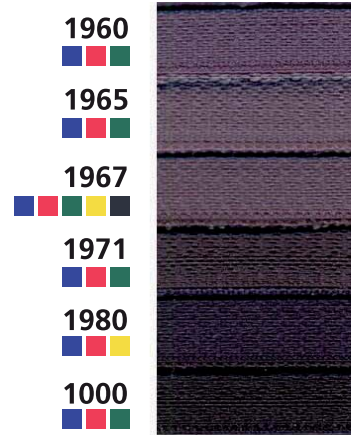

# NUANCIER • COLOUR CARD •

*Fastening up the World*

FERMETURES AVEC RUBAN POLYESTER ET CHAÎNE MÉTALLIQUE - RUBAN DOUBLE

POLYESTER SPIRAL FASTENERS - DOUBLETAPE

1640		1706		1790	
1650		1720		1791	
1652		1725		1793	
1662		1726		1800	
1663		1727		1810	
1670		1728		1811	
1671		1730		1813	
1675		1734		1814	
1676		1735		1820	
1677		1736		1822	
1680		1737		1823	
1681		1739		1824	
1682		1740		1830	
1690		1741		1832	
1691		1750		1833	
1692		1760		1834	
1700		1761		1840	
1702		1762		1843	
1703		1770		1861	
1704		1773		1862	
1705		1780		1864	

# NUANCIER • COLOUR CARD •

*Fastening up the World*

• FERMETURES AVEC RUBAN POLYESTER ET CHAÎNE MÉTALLIQUE - RUBAN DOUBLE •

• POLYESTER SPIRAL FASTENERS - DOUBLETAPE •